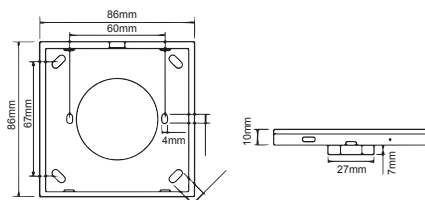

DALI Multi-current Driver

**Model No** VT-24045  
**SKU Code** 3103  
**Voltage** 20-39V -1050mp  
**Watts/** 40W/45W  
**EAN Code** 3800157606837  
**Dimension**

DALI Master

**Model No** VT-24050  
**SKU Code** 3104  
**Watts** <10W  
**EAN Code** 3800157606844  
**Dimension**

DALI Touch Panel Controller

**Model No** VT-24049  
**SKU Code** 3105  
**Watts** 0.1W  
**EAN Code** 3800157606851  
**Dimension**

DALI Bus Power Supply

**Model No** VT-24048  
**SKU Code** 3106  
**Watts** 4W  
**EAN Code** DALI POWER SUPPLY