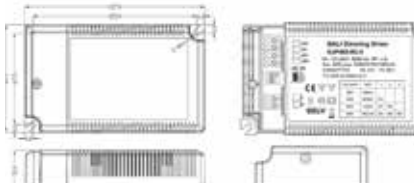

DALI Multi-current Driver

**Model No** VT-24045  
**SKU Code** 3103  
**Voltage** 20-39V -1050mp  
**Watts/** 40W/45W  
**EAN Code** 3800157606837  
**Dimension**

DALI Master

**Model No** VT-24050  
**SKU Code** 3104  
**Watts** <10W  
**EAN Code** 3800157606844  
**Dimension**

DALI Touch Panel Controller

**Model No** VT-24049  
**SKU Code** 3105  
**Watts** 0.1W  
**EAN Code** 3800157606851  
**Dimension**

DALI Bus Power Supply

**Model No** VT-24048  
**SKU Code** 3106  
**Watts** 4W  
**EAN Code** DALI POWER SUPPLY