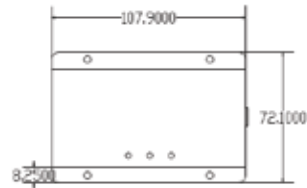

DALI Multi-current Driver

**Model No** VT-24045  
**SKU Code** 3103  
**Voltage** 20-39V -1050mp  
**Watts/** 40W/45W  
**EAN Code** 3800157606837  
**Dimension**

DALI Master

**Model No** VT-24050  
**SKU Code** 3104  
**Watts** <10W  
**EAN Code** 3800157606844  
**Dimension**